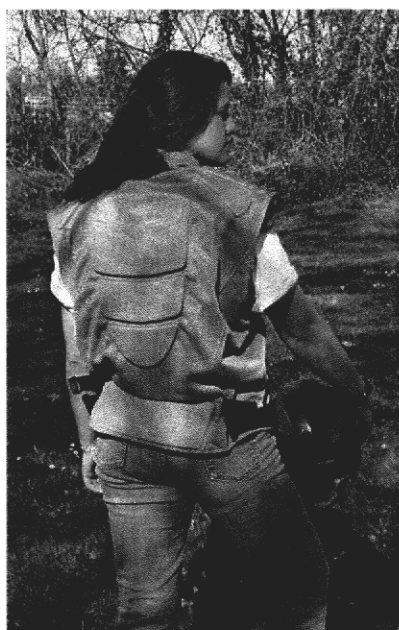

EQUIVET

EQUITECH

La qualité et la technique au service de l'attelage en toute sécurité

GILET DE PROTECTION: ce gilet a été conçu en collaboration avec des compétiteurs, en attelage, endurance, horse-ball, complet et trec. Léger 1kg200, confortable et souple il conserve une grande liberté de mouvement tout en assurant une protection efficace en cas de chute. Des épaulettes amovibles ou réglables permettant de l'ajuster à toutes les morphologies. Fabriqué dans une matière respirante il peut être porté même en cas de grandes chaleurs. De couleur sable, bleu marine ou noir il est disponible dans les tailles XS- S- M- L -XL- XXL-UXL. Il est homologué aux normes européennes – C.E. EN 1621-1. Prix public 93 € ttc transport inclus

Tour de poitrine	78 à 85	86 à 93	94 à 101	102 à 109	110 à 117	118 à 125	126 à 133
Tailles	XS	S	M	L	XL	XXL	UXL

2 Rue des Blés D'Or- Courroy – 89260- PERCENEIGE Tel 03 86 88 40 85 Fax 03 86 88 45 78
e mail jean-pierre.Demaison@wanadoo.fr www.equitech.fr Rc 34748046900027